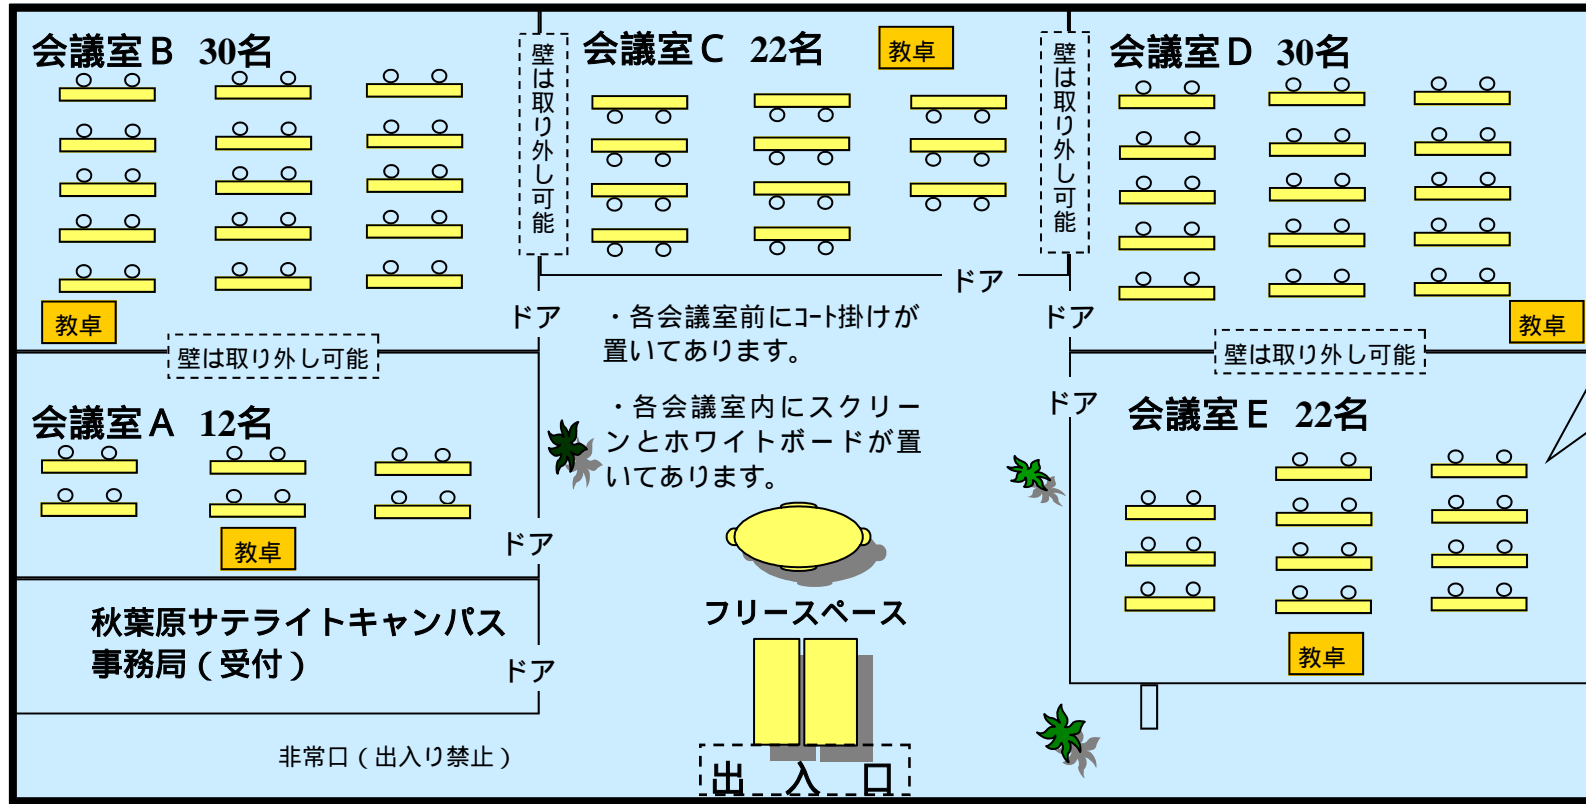

# 秋葉原サテライトキャンパス（秋葉原ダイビル12階1202室）概略図

- ・机や椅子等を移動した場合は、原状復帰をお願いします。
- ・紙やプラスチックのゴミは、水道横のゴミ箱に捨ててください。
- ・空缶やペットボトルは、自動販売機横の専用捨て場に捨ててください。
- ・仕出し弁当等業者の配達がある場合、また、会議資料等を宅配便で送付して来る場合は、必ず事前に事務局へお申し出下さい。

自動販売機

はこだて未来大学  
稚内北星学園大学

拡大図

首都大学東京  
秋葉原サテライトキャンパス  
(1202室)

人間総合科学大学

ペットボトル・空缶用ゴミ箱

水道（飲み水）

紙・プラスチック用ゴミ箱

エレベータ

女子トイレ

男子トイレ

人間総合科学大学

廊下 12階廊下や1階2階出入口等に看板や張り紙は不可

秋葉原サテライトキャンパス所在地：  
〒101-0021  
東京都千代田区外神田1-18-13  
秋葉原ダイビル12階（1202室）

アクセス：  
JR「秋葉原駅」  
(山手線、京浜東北線、総武中央線)  
電気街口改札出て右 徒歩約1分  
つくばエクスプレス「秋葉原駅」 徒歩約2分  
東京メトロ日比谷線「秋葉原駅」 徒歩約5分  
東京メトロ銀座線「末広町駅」 徒歩約5分