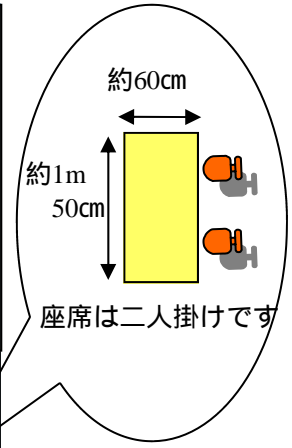

# 秋葉原サテライトキャンパス（秋葉原ダイビル12階1202室）概略図

- ・机や椅子等を移動した場合は、原状復帰をお願いします。
- ・紙やプラスチックのゴミは、水道横のゴミ箱に捨ててください。
- ・空缶やペットボトルは、自動販売機横の専用捨て場に捨ててください。
- ・仕出し弁当等業者の配達がある場合、また、会議資料等を宅配便で送付して来る場合は、必ず事前に事務局へお申し出下さい。

自動販売機

はこだて未来大学  
稚内北星学園大学

拡大図

首都大学東京  
秋葉原サテライトキャンパス  
(1202室)

人間総合科学大学

ペットボトル・空缶用ゴミ箱

水道（飲み水）

紙・プラスチック用ゴミ箱

エレベータ

女子トイレ